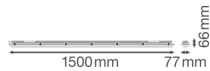

Scheda tecnica Confezione Multipack 6x Ledvance Stagna LED Stagna Value 25W 3000lm - 840 Bianco Freddo | 150cm

[Visualizza il prodotto](#)

Dati tecnici

SKU	258849
EAN	8719157076876
Marca	Ledvance
Nome del fabbricante	Multipack 6x DP VAL 1500 25W/4000K IP65
Garanzia Totale di Lampadadiretta	3 anni
Vita Media Utile (ora)	50000

Informazioni tecniche

Tecnologia	LED Integrato
Voltaggio (V)	220-240
Dimmerabile	Non dimmerabile
Colore Chiaro	Bianco
Codice Colore	840 Bianco Freddo
Colore della Luce (Kelvin)	4000 Bianco Freddo
Indice di Resa Cromatica (Ra)	80-89 - Buona resa cromatica
Impostazione del Colore	Colore unico
Efficienza (Lm/W)	120
Fattore Potenza	>0.90
Lampadina inclusa	Sì
Lunghezza	150cm
Tipo di Prodotto	Reglette Stagne LED

Dimensioni

Lunghezza (mm)	1508
Larghezza (mm)	83
Altezza (mm)	70

Informazioni sul sensore

Tipo di sensore	Nessun sensore
-----------------	----------------

Perché scegliere Lampadadiretta?

-  **Specialista** dell'illuminazione
-  Piani di illuminazione **personalizzati**
-  Fino a **7 anni** di garanzia
-  Resi facili entro **14 giorni**