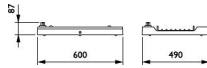

Scheda tecnica Philips Highbay LED GentleSpace BY481P CLO 162W 25000lm 44D - 840 Bianco Freddo | IP65 - Dali Dimmerabile

[Visualizza il prodotto](#)