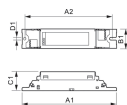

Scheda tecnica Philips HF-S 258 TL-D II 220-240V
50/60Hz

[Visualizza il prodotto](#)

Dati tecnici

Quantità confezione bulk **12**

Dati tecnici

SKU	180516
EAN	8711500999085
Marca	Philips
Nome del fabbricante	HF-S 258 TL-D II 220-240V 50/60Hz
Garanzia Totale di Lampadadiretta	1 anno