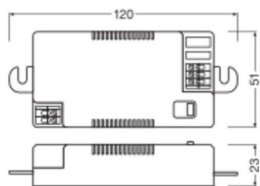

Scheda tecnica Ledvance LED Driver Surface Piatto 19/220-240/450 Sf Fl

[Visualizza il prodotto](#)

Characteristics

Product Serie SURFACE FLAT DRIVER

Dati tecnici

SKU	250907
EAN	4099854292859
Marca	Ledvance
Nome del fabbricante	SURFACE FLAT DRIVER 19/220-240/450 SF FL
Quantità confezione bulk	10
Garanzia Totale di Lampadadiretta	5 anni

Informazioni tecniche

Tecnologia	Accessorio
Voltaggio (V)	220-240
Dimmerabile	Non dimmerabile
Potenza Lampada	19
Tensione in uscita (V)	60
Potenza Lampada	19
Tipo di sensore	Nessun sensore
Tipo di Prodotto	Accessory - LED Driver

Dimensioni

Lunghezza (mm)	119
Larghezza (mm)	51
Altezza (mm)	24

Perché scegliere Lampadadiretta?

 **Specialista** dell'illuminazione

 Piani di illuminazione **personalizzati**

 Fino a **7 anni** di garanzia