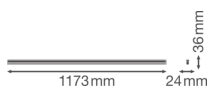

Scheda tecnica Ledvance Reglette LED Linear Compatto High Output 20W  
2000lm - 830 Luce Calda | 120cm

[Visualizza il prodotto](#)

## Informazioni tecniche

Tecnologia	LED Integrato
Voltaggio (V)	220-240
Dimmerabile	Non dimmerabile
Colore Chiaro	Bianco
Codice Colore	830 Bianco Caldo
Colore della Luce (Kelvin)	3000 Bianco Caldo
Indice di Resa Cromatica (Ra)	80-89 - Buona resa cromatica
Impostazione del Colore	Colore unico
Efficienza (Lm/W)	100
Fattore Potenza	>0.50
Lampadina inclusa	Sì
Compatibile per Esterni	No
Lunghezza	120cm
Tipo di Prodotto	Reglette LED

## Dimensioni

---

Lunghezza (mm)	1173
Larghezza (mm)	24
Altezza (mm)	36