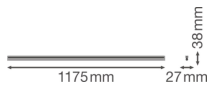

Scheda tecnica Ledvance Reglette LED Linear Compatto 20W 2000lm - 830 Luce Calda | 120cm

[Visualizza il prodotto](#)

Dati tecnici

SKU	233347
EAN	4058075099739
Marca	Ledvance
Nome del fabbricante	LN COMP BATTEN 1200 20W/3000K LEDV
Garanzia Totale di Lampadadiretta	5 anni
Vita Media Utile (ora)	50000

Informazioni tecniche

Tecnologia	LED Integrato
Voltaggio (V)	220-240
Dimmerabile	Non dimmerabile
Colore Chiaro	Bianco
Codice Colore	830 Bianco Caldo
Colore della Luce (Kelvin)	3000 Bianco Caldo
Indice di Resa Cromatica (Ra)	80-89 - Buona resa cromatica
Impostazione del Colore	Colore unico
Efficienza (Lm/W)	100
Fattore Potenza	>0.50
Lampadina inclusa	Sì
Lunghezza	120cm
Tipo di Prodotto	Reglette LED

Dettagli sulla plafoniera